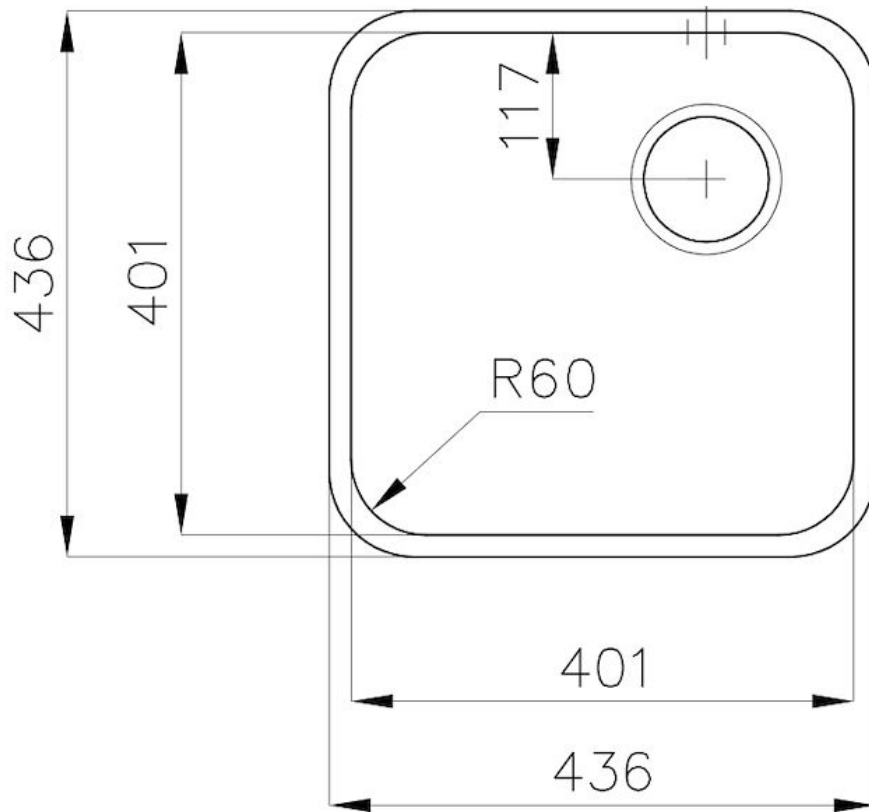

Texture Spazzolato

Bordo Installazione Sottotop

Materiale Acciaio inox AISI 304

Base 45 cm

Dimensioni 441x441 mm

Dotazioni standard Ganci di fissaggio, guarnizione, piletta, troppo-pieno e sifone, Imballo in scatola

Fori Mixer Nessun foro di serie

Foro incasso Vedi scheda tecnica

Gocciolatoio No

Larghezza 44 cm

Misura vasca 400x400mm

Numero vasche 1 vasca

Piletta Piletta 3,5"

DATI TECNICI

Cut out size
Dimensioni per foratura top

ACCESSORI OPZIONALI

Cestello bianco
8612 100

Cestello inox
8612 000

Tagliere in cristallo
8631 300

Tagliere in HPDE
8657 001

Vaschetta bianca
8153 100

Cestello portapiatti inox
8100 201