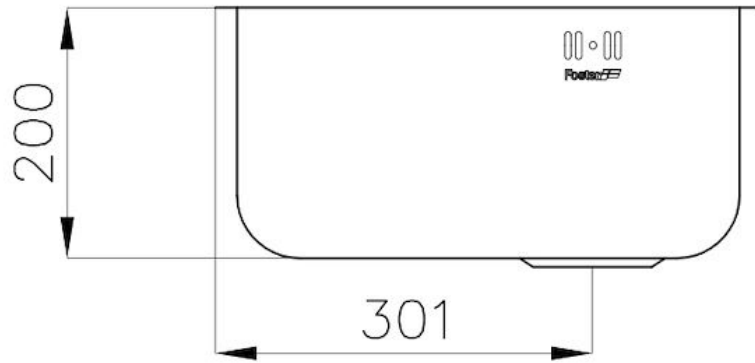

Texture Spazzolato

Bordo Installazione Sottotop

Materiale Acciaio inox AISI 304

Base 45 cm

Dimensioni 441x441 mm

Dotazioni standard Ganci di fissaggio, guarnizione, piletta, troppo-pieno e sifone, Imballo in scatola

Fori Mixer Nessun foro di serie

Foro incasso Vedi scheda tecnica

Gocciolatoio No

Larghezza 44 cm

Misura vasca 400x400mm

Numero vasche 1 vasca

Piletta Piletta 3,5"

DATI TECNICI

Cut out size
Dimensioni per foratura top

ACCESSORI OPZIONALI

Cestello bianco
8612 100

Cestello inox
8612 000

Tagliere in cristallo
8631 300

Tagliere in HPDE
8657 001

Vaschetta bianca
8153 100

Cestello portapiatti inox
8100 201