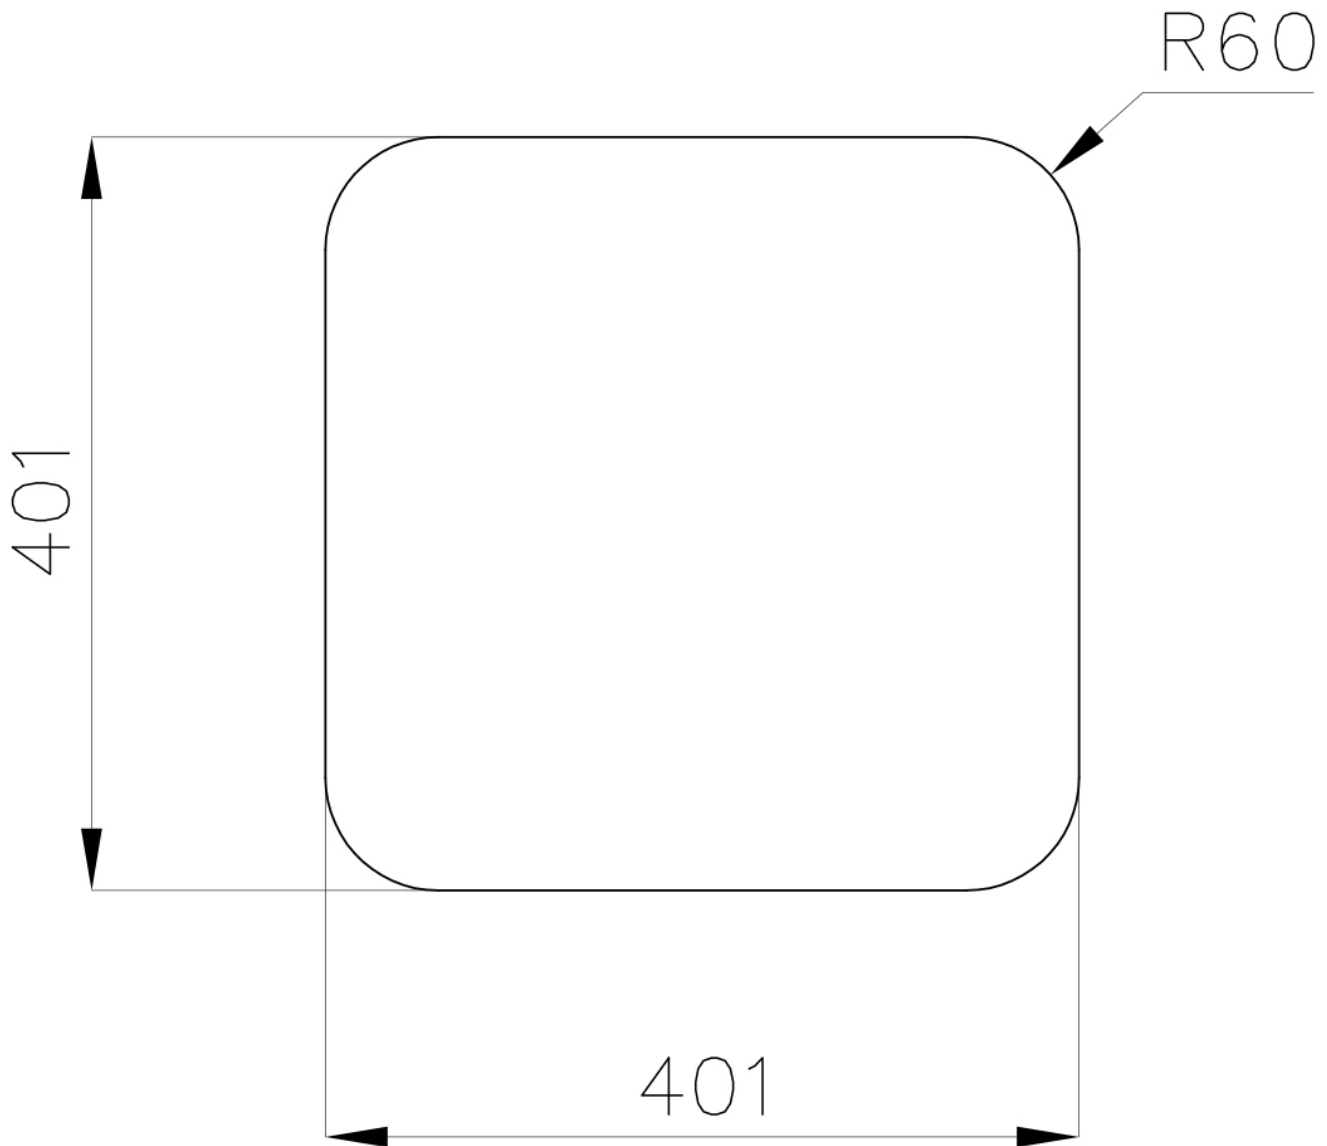

Lavello S3000

Vasca a sinistra

Lavelli in acciaio inox

Codice: 1114 862

CARATTERISTICHE

PILETTA 3,5" BASKET

Lo scarico è dotato di piletta grande 3,5", con il pratico tappo a cestello che impedisce il defluire nello scarico di parti solide.

Texture Spazzolato

Bordo Installazione Sottotop

Materiale Acciaio inox AISI 304

Base 45 cm

Dimensioni 441x441 mm

Dotazioni standard Ganci di fissaggio, guarnizione, piletta, troppo-pieno e sifone, Imballo in scatola

Fori Mixer Nessun foro di serie

Foro incasso Vedi scheda tecnica

Gocciolatoio No

Larghezza 44 cm

Misura vasca 400x400mm

Numero vasche 1 vasca

Piletta Piletta 3,5"

DATI TECNICI

Cut out size
Dimensioni per foratura top

ACCESSORI OPZIONALI

Cestello bianco
8612 100

Cestello inox
8612 000

Tagliere in cristallo
8631 300

Tagliere in HPDE
8657 001

Vaschetta bianca
8153 100

Cestello portapiatti inox
8100 201